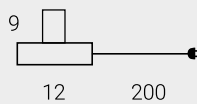

COD.
810036.00A

Punto luce tavolo bianco
Light source white
G125 CROISSANT

COD.
810037.00A

Punto luce tavolo bianco
Light source white
APPLE PINK

COD. Lamp.
700320.0DA

5W 250LM
CRI80 2000K

COD. Lamp.
700265.0DA

4W 150LM
CRI80 PINK