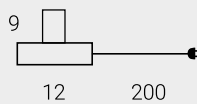

COD.
810030.00A

Punto luce tavolo 120 oro verniciato
Light source 120 gold painted
G125 POR

COD. Lamp.
700249.01A

6W 540LM
CRI90 2700K

COD.
810031.00A

Punto luce tavolo 120 oro verniciato
Light source 120 gold painted
CRETA POR

COD. Lamp.
700347.00L

6W 540LM
CRI90 2700K