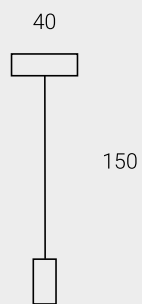

COD. Lamp.
700355.00L

3X10W 3000LM
CRI90 2700K DIM

COD.
810003.00A Kit rosone 3 cadute bianco/oro
Kit ceiling 3x white/gold
CIAOBELLA 220 POR

COD. Lamp.
700350.00L

3X10W 3000LM
CRI90 2700K DIM

COD.
810004.00A Kit rosone 3 cadute bianco/oro
Kit ceiling 3x white/gold
IDRA POR

COD. Lamp.
700247.01A

3X6W 1620LM
CRI90 2700K DIM

COD.
810005.00A

Kit rosone 3 cadute bianco/oro
Kit ceiling 3x white/gold
G155 POR

COD. Lamp.
700222.01A

3X6W 1620LM
CRI90 2700K DIM

Firenze

Composizione a 5 cadute composta da un rosone grande tondo e 5 lampadine di dimensioni normali miste. Indicata per ambienti di dimensioni medie/medio piccole come sale, salotti, camere, angoli che devono essere valorizzati con un tocco di brillantezza o colore. È possibile scegliere tra combinazioni con un tocco di colore, con un tocco più classico, oppure più moderno. L'abbinamento tra lampadine con effetto porcellana bianco e quelle colorate rallegrano l'ambiente e lo rendono gioioso, accattivante, curioso. Tutte le soluzioni offrono un'elevata resa cromatica e la possibilità di variare l'intensità luminosa con i nostri variatori o aggiungere i nostri comandi a controllo vocale.