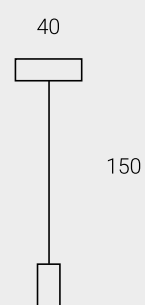

COD.
810002.00A

Kit rosone 3 cadute nero
Kit ceiling 3x black
G200 LUCE TRA

COD. Lamp.
700317.00L

3X11W 4500LM
CRI80 2700K DIM