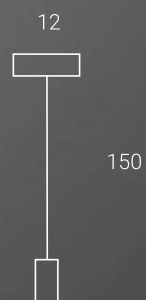

COD. Lamp.
700731.01A

5X4,5W 2150LM
CR180 2700K DIM

COD.
810014.00Q

Kit grappolo 5 cadute bianco
Kit cluster 5x white
G125 CUPOLA ARG CHROME 150

COD. Lamp.
700174.0DA

5X7,5W 4000LM
CRI80 2700K DIM

COD.
810015.00A