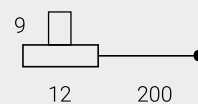

COD.
810032.00A

Punto luce tavolo rame perla
Light source pearl copper
G125 MILK

COD. Lamp.
700166.00A

7,5W 806LM
CRI80 2700K

COD.
810033.00A

Punto luce tavolo rame perla
Light source pearl copper
DIAMANTE

COD. Lamp.
700294.00A

3W 90LM
CRI80 2000K