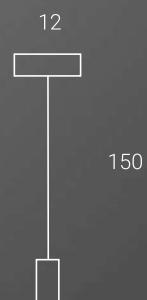

COD.
810011.00A

Kit grappolo 3 cadute bianco
Kit cluster 3x white
G155 TRA

COD. Lamp.
700239.00L

3X6W 1800LM
CRI90 2200K DIM