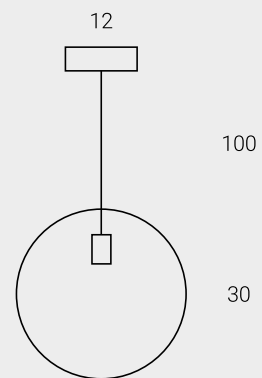

COD.
810046.00A

Pendel anello nero
Pendel ring black
BELLALUCE

COD. Lamp.
700354.00L

10W 1000LM
CRI90 2700K

Torino

Composizione a 2 cadute composta da un rosone rettangolare di grandi dimensioni e 2 lampadine di dimensioni medie e grandi. Indicata ambienti di medie dimensioni in particolar modo per sale riunioni, sopra tavoli, cucine. Con questa soluzione possiamo scegliere tra diverse proposte di lampadine che abbinano una luce preziosa, confortevole oppure funzionale con alto flusso, oppure con una forma più moderna, ma sempre elegante. È possibile variare in tutti i casi l'intensità della luce con i nostri variatori o aggiungere i nostri comandi a controllo vocale.