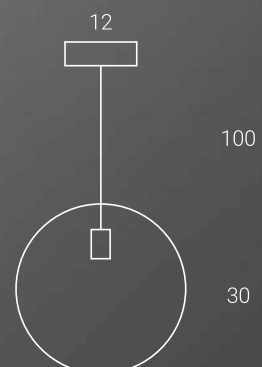

COD.
810045.00A

Pendel anello nero
Pendel ring black
G125 POR

COD. Lamp.
700249.01A

6W 540LM
CRI90 2700K