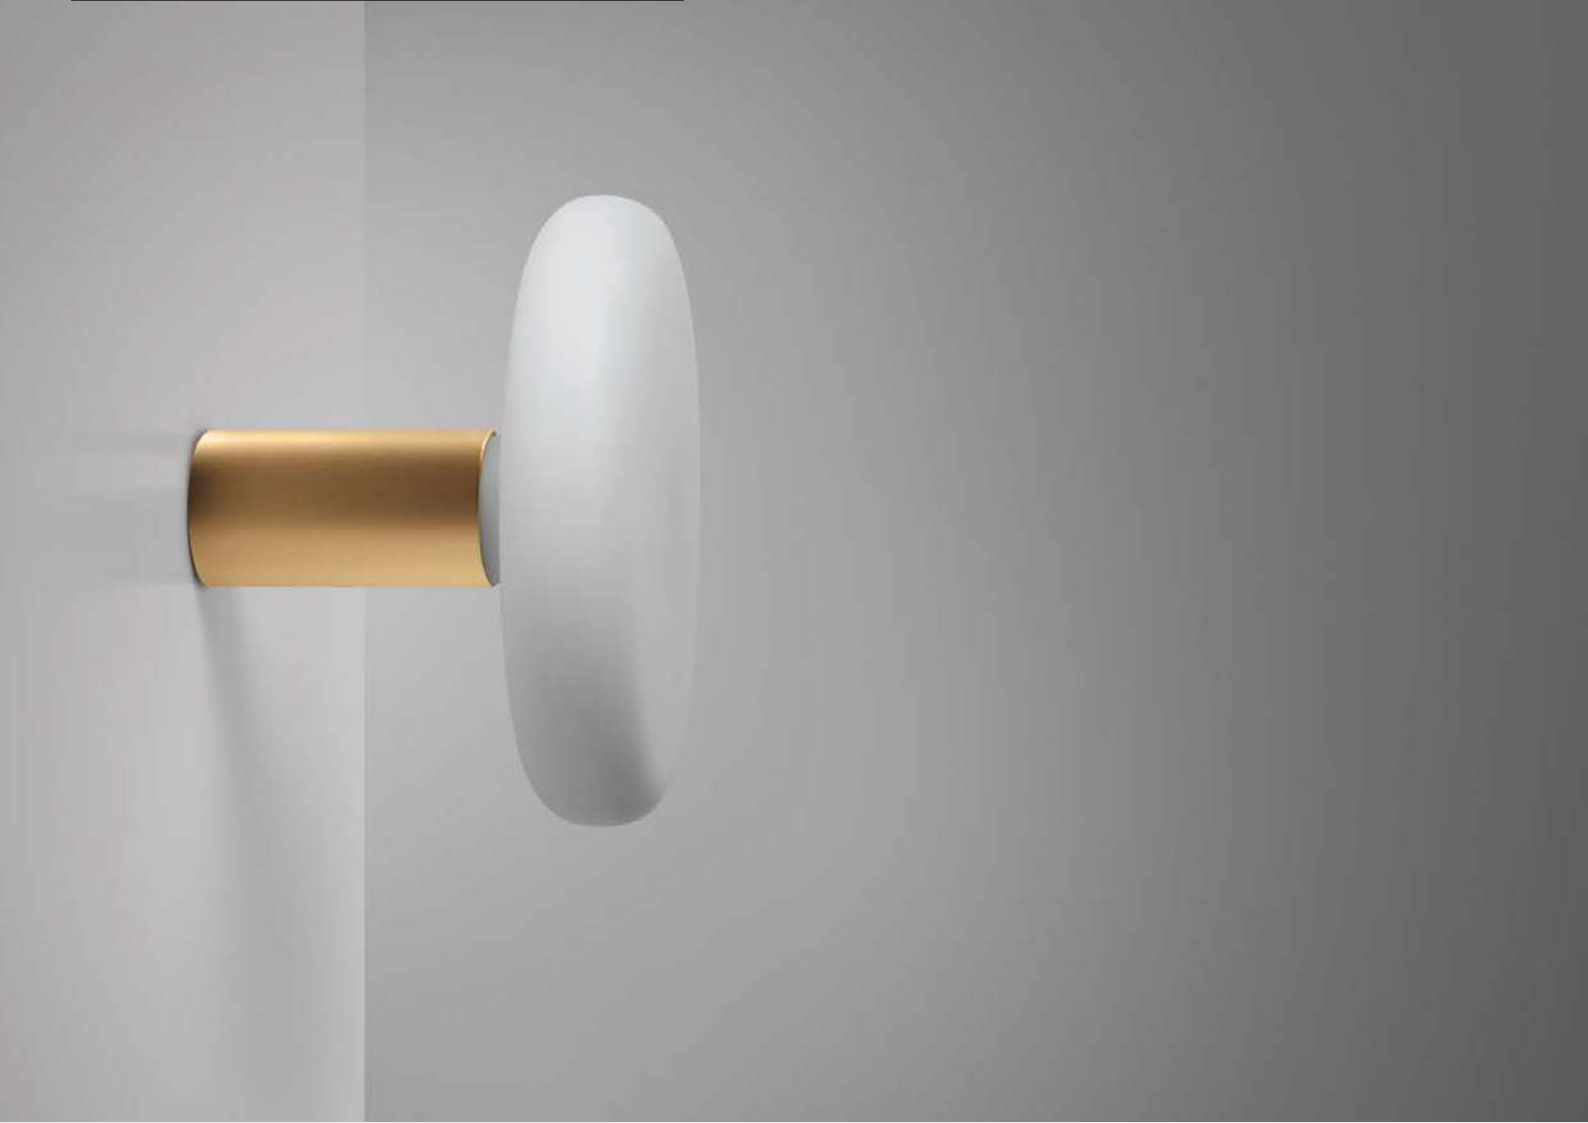

Composizione essenziale da parete di piccole dimensioni, composta da un supporto E27 e la lampadina DASH dalla caratteristica forma a disco piatto la cui luce è ricca di effetti e riflessi oltre ad avere una elevata resa cromatica. La combinazione crea una struttura elegante, di classe, molto particolare e che accompagna il cammino di una persona. Adatta come luce scale, per illuminare o arredare una parete, un corridoio. È possibile variare l'intensità della luce con i nostri variatori o aggiungere i nostri comandi a controllo vocale.

Essential wall composition of small dimensions, composed of an E27 support and the DASH bulb with a characteristic flat disc shape whose light is rich in effects and reflections as well as having a high color rendering. The combination creates an elegant, classy, very particular structure that accompanies the path of a person. Suitable as a stair light, to illuminate or decorate a wall, a corridor. It is possible to vary the intensity of the light with our dimmers or add our voice-controlled commands.

COD.
810056.00A

Applique E27 oro verniciato
Applique E27 gold painted
DASH TRA

COD. Lamp.
700324.00L

6W 610LM
CRI90 2700K DIM

COD.
810057.00A

Applique E27 oro verniciato
Applique E27 gold painted
DASH SAT

COD. Lamp.
700347.00L