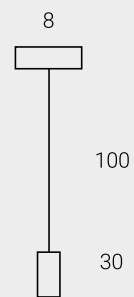

COD.
810025.00A

Pendel Tubosa
Tubosa pendel
G95 POR

COD. Lamp.
700250.01A

6W 540LM
CRI90 2700K DIM

COD.
810023.00A

Pendel Tubosa nero
Tubosa pendel black
G155 POR

COD. Lamp.
700222.01A

6W 540LM
CRI90 2700K DIM