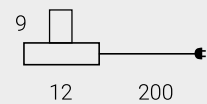

COD.
810034.00A

Punto luce tavolo rame perla
Light source pearl copper
G125 CUP RAME-COPPER

COD.
810035.00A

Punto luce tavolo bianco
Light source white
G125 LOVE

COD. Lamp.
700175.0DA

7W 806LM
CRI80 2700K

COD. Lamp.
700232.KDA

5W 250LM
CRI80 2000K