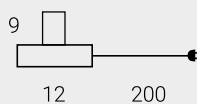

COD.
810032.00A

Punto luce tavolo rame perla
Light source pearl copper
G125 MILK

COD. Lamp.
700166.00A

7,5W 806LM
CRI80 2700K

COD.
810033.00A

Punto luce tavolo rame perla
Light source pearl copper
DIAMANTE

COD. Lamp.
700294.00A

3W 90LM
CRI80 2000K