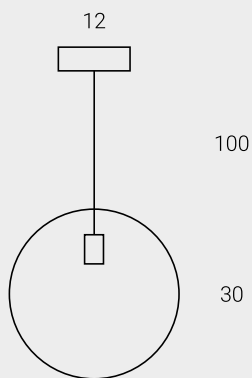

COD.
810044.00A

Pendel anello nero
Pendel ring black
G125 MILK

COD. Lamp.
700167.00A

11W 1500LM
CRI80 2700K