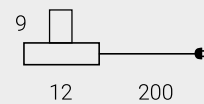

7W 806LM
CRI80 2700K

COD. Lamp.
700232.KDA

5W 250LM
CRI80 2000K

COD.
810036.00A

Punto luce tavolo bianco
Light source white
G125 CROISSANT

COD.
810037.00A

Punto luce tavolo bianco
Light source white
APPLE PINK