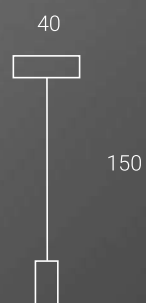

COD.
810006.00A

Kit rosone 3 cadute bianco/oro
Kit ceiling 3x w
BELLALUCE

COD. Lamp.
700355.00L

3X10W 3000LM
CRI90 2700K DIM