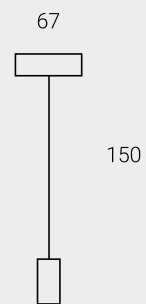

COD.
810074.00A

Kit rosone rettangolare nero
Kit rosette rectangular black
POR MIX

COD. Lamp.
700242.01A
700245.01A
700240.01A

7X6W 3780LM
CRI90 2700K DIM