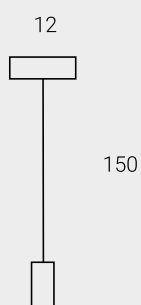

COD.
810020.00A

Kit pendel 2 cadute bianco
con paralume diamante oro
*Kit pendel 2x white
with diamond lampshade gold*
ELLISSOIDALE MILK

COD. Lamp.
700207.00A

2X18W 6000LM
CRI80 2700K