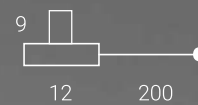

COD.
810029.00A

Punto luce tavolo 120 argento verniciato
Light source 120 silver painted
ZANTE POR