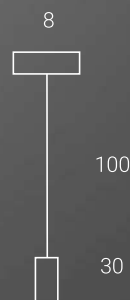

COD.
810024.00A

Pendel Tubosa nero
Tubosa pendel black
IDRA POR

COD. Lamp.
700247.01A

6W 540LM
CRI90 2700K DIM

COD.
810026.00A

Pendel Tubosa nero
Tubosa pendel black
BELLALUCE

COD. Lamp.
700355.00L

10W 1000LM
CRI90 2700K DIM