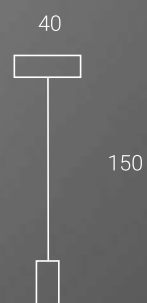

COD.
810009.00A

Kit rosone 5 cadute bianco/oro
Kit ceiling 5x white/gold
CRETA CRISTALLO

COD. Lamp.
700242.01A

2X6W 1080LM
CRI90 2700K DIM

700276.01A
700277.01A
700278.01A

3X6W 1800LM
CRI90 2700K DIM