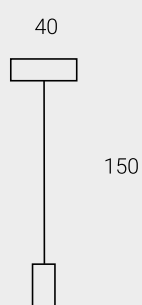

COD.
810000.00A

Kit rosone 3 cadute nero
Kit ceiling 3x black
CIAOBELLA 260 220 POR

COD. Lamp.
700349.00L
700350.00L

3X10W 3000LM
CRI90 2700K DIM

COD.
810001.00A

Kit rosone 3 cadute nero
Kit ceiling 3x black
LUCE G200 MILK