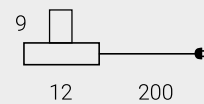

COD.
810030.00A

Punto luce tavolo 120 oro verniciato
Light source 120 gold painted
G125 POR

COD. Lamp.
700249.01A

6W 540LM
CRI90 2700K

COD.
810031.00A

Punto luce tavolo 120 oro verniciato
Light source 120 gold painted
CRETA POR

COD. Lamp.
700347.00L

6W 540LM
CRI90 2700K