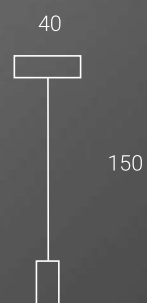

COD.
810000.00A

Kit rosone 3 cadute nero
Kit ceiling 3x black
CIAOBELLA 260 220 POR

COD. Lamp.
700349.00L
700350.00L

3X10W 3000LM
CRI90 2700K DIM

COD.
810001.00A

Kit rosone 3 cadute nero
Kit ceiling 3x black
LUCE G200 MILK