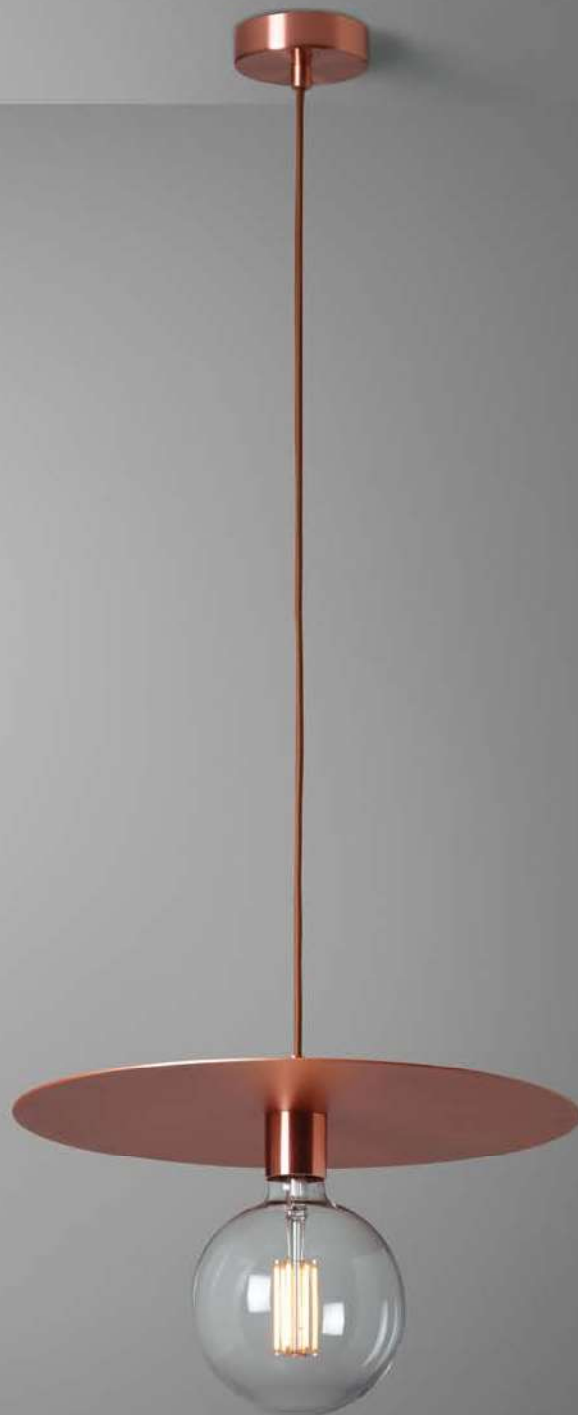

COD.
810060.00A

Pendel disco rame 40cm.
Pendel copper disk 40cm.
G155 TRA

COD. Lamp.
700239.00L

1X7W 600LM
CRI90 2200K DIM