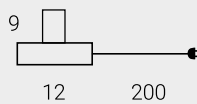

COD.
810034.00A

Punto luce tavolo rame perla
Light source pearl copper
G125 CUP RAME-COPPER

COD.
810035.00A

Punto luce tavolo bianco
Light source white
G125 LOVE

COD. Lamp.
700175.0DA

7W 806LM
CRI80 2700K

COD. Lamp.
700232.KDA

5W 250LM
CRI80 2000K