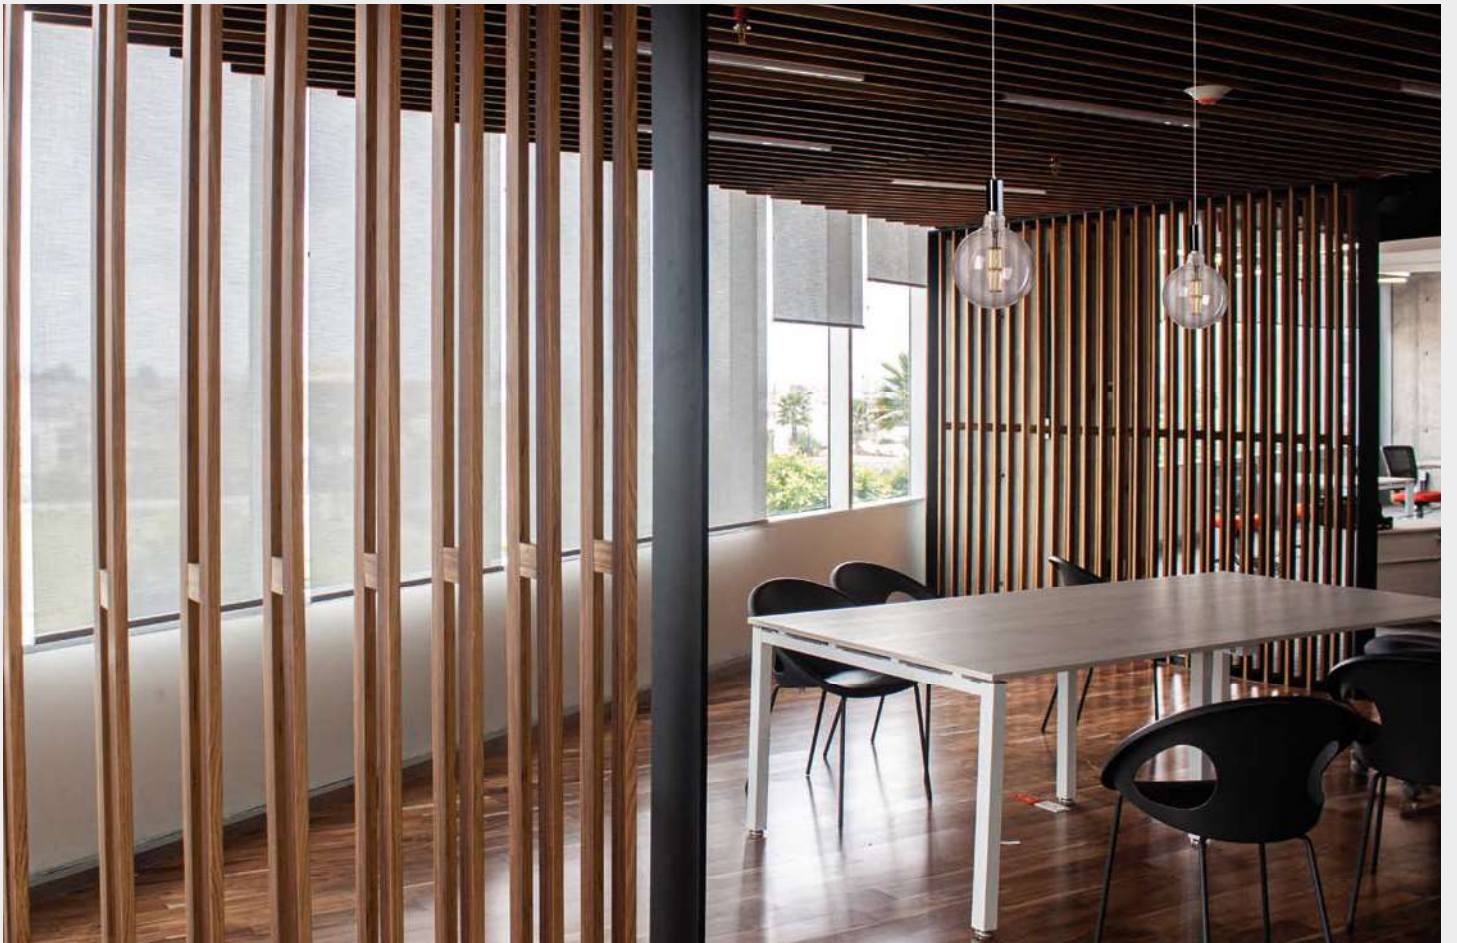

2X18W 6000LM
CRI80 2700K

COD.
810018.00A

Kit pendel 2 cadute bianco/oro
Kit pendel 2x white/gold
IDRA POR

COD. Lamp.
700247.01A

2X6W 1080LM
CRI90 2700K DIM

Spider

Composizione a 7 cadute, molto ampia, composta da un rosone piccolo e 7 lampadine di medie dimensioni. Indicata per ambienti di medie, medio/grandi dimensioni come sale da pranzo, camere, salotti, ovunque si voglia distribuire in maniera più uniforme la luce. Abbiamo selezionato per questa combinazione lampadine serie cristallo con luce di elevata resa cromatica e con un effetto brillante, frizzante, cerimonioso; oppure lampadine dall'emissione puntiforme, più sobrie, ma che trasformano l'ambiente in un enorme cielo stellato. È possibile variare in tutte le combinazioni l'intensità della luce con i nostri variatori o aggiungere i nostri comandi a controllo vocale.